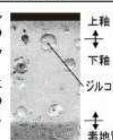

パワーストリーム洗浄

強力な水流が便器鉢内のすみずみまで回り、少ない水でもしっかり汚れを洗い流します。

フチレス形状

フチを丸ごとなくし、サッとひと拭き、お掃除ラクラクです。

ハイパーキラミック

キズ、汚れに強く、銀イオンパワーで細菌の繁殖も抑えます。

キズ汚れに強い

高硬度のジルコンを釉薬の表面まで含んでいるので、キズがつきにくく、汚れの付着を軽減します。