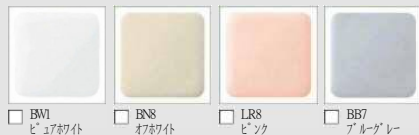

【仕様】

- 手洗い有り (標準)
- 手洗い無し

【オプション】

- お掃除リフトアップ
- アクアセラミック

カラーバリエーション

※リモコンの操作部ピクト表示切替のため、実際の商品と異なる場合があります。

標準色 注文色 (納期約2週間)

キレイ機能

汚物汚れに強い

紙巻器

カラーバリエーション
標準色 CWA CBN1 CBN8 CLR8 CBB7 (922適用)
注文色 (納期は)

タオルリング

スタンダードシリーズ タオルリング KF-91

しっかりエコ

エコロジーでエコノミー。大切な水をムダなく賢く節約します。

ECO5